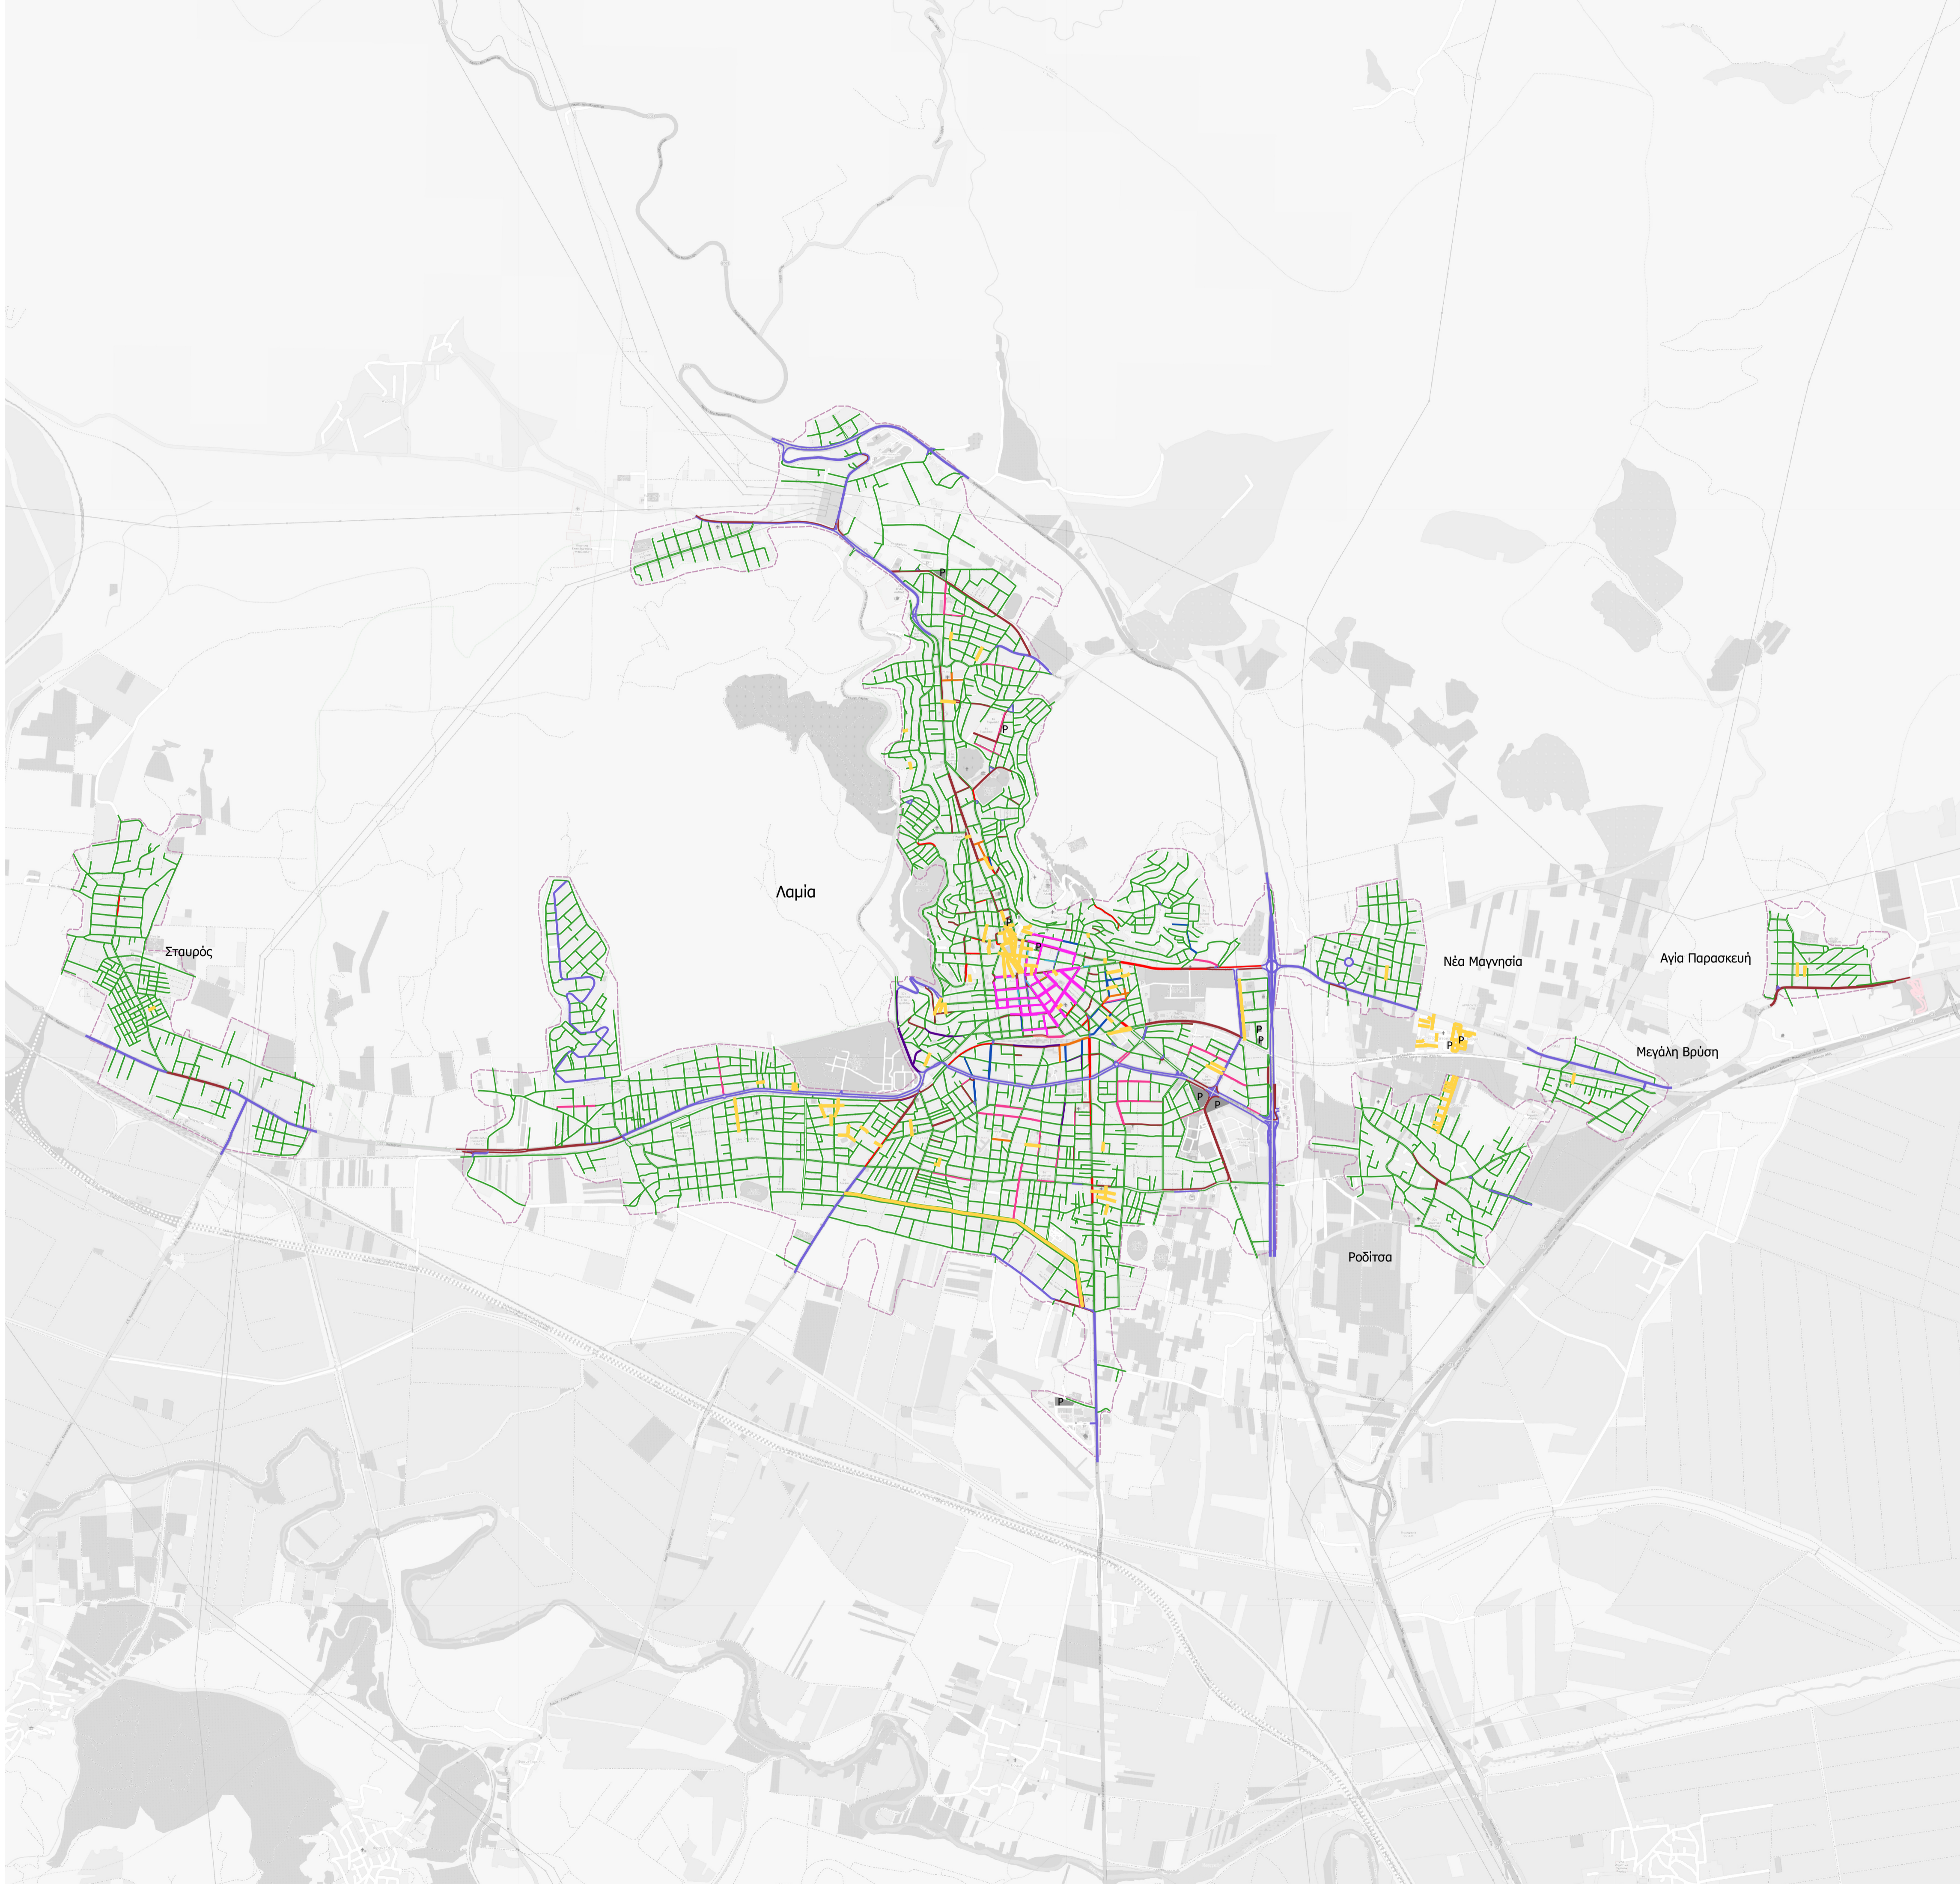

Υπόμνημα

- Χωρίς περιορισμό στάθμευσης
- Απαγορεύεται η στάθμευση
- Απαγορεύεται η στάση και η στάθμευση
- Απαγορεύεται η στάση και η στάθμευση σύμφωνα με τον ΚΟΚ
- Απαγορεύεται η στάθμευση τους μονούς και ζυγούς μήνες
- Απαγορεύεται η στάση και η στάθμευση οχημάτων άνω των 2,5 τόνων
- Απαγορεύεται η στάθμευση για φορτηγά και λεωφορεία
- Απαγορεύεται η στάση και η στάθμευση πλην οχημάτων για φορτοεκφόρτωση εμπορευμάτων
- Απαγορεύεται η στάθμευση πλην ΙΧ ΟΣΕ
- Απαγορεύεται η στάθμευση λόγω λαϊκής αγοράς, τις μέρες και ώρες λειτουργίας της
- Δρόμος ελεγχόμενης στάθμευσης
- Πεζόδρομος
- Χώρος στάθμευσης
- Οικιστικό αποτύπωμα